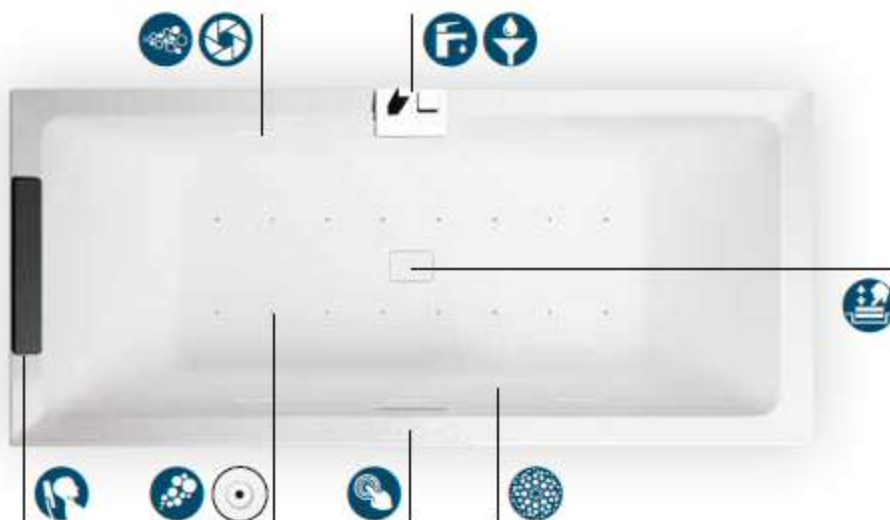

# DIVINA | FUNZIONI E DOTAZIONI (disponibili a seconda dell'allestimento)

**Massaggio Airpool (16 jets)** a getto d'aria con accensione manuale on/off. Per una **efficace stimolazione cellulare**.

**Massaggio corpo Whirlpool (6 jets)** aria/acqua con regolazione di tempo e intensità manuale o automatica. Per soddisfare qualsiasi esigenza di benessere.