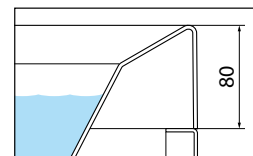

DIVINA

VASCA RETTANGOLARE
Design Massimo Farinatti

BORDO ALTO - 8 CM

Misure		Capacità	Codice	Scelta rubinetteria + finitura vasca				Scelta struttura/pannelli	
Cm	H	lt.		Colonna di scarico con erogazione da troppo pieno		Colonna di scarico + rubinetteria bordo vasca		Solo struttura	Con pannelli
				Bianco lucido	Bianco opaco	Bianco lucido	Bianco opaco	Bianco lucido	Bianco opaco

STANDARD DA INCASSO

				-A	-U	1-A0K	1-U0K	2-A0K	2-U0K	
160 x 70	63	250	DI116070							
170 x 70	63	280	DI117070							
170 x 75	63	300	DI117075							
180 x 80	63	350	DI118080							
180 x 100	63	430	DI118010							
190 x 90	63	420	DI119090							

STANDARD CON TELAIO

				-A	-U	1-A	1-U	2-A	2-U	0K	*
160 x 70	63	250	DI216070								Vedi tabella SCELTA NUMERO PANNELLI + FINITURA PANNELLI
170 x 70	63	280	DI217070								
170 x 75	63	300	DI217075								
180 x 80	63	350	DI218080								
180 x 100	63	430	DI218010								
190 x 90	63	420	DI219090								

HYDRO AIR

				0-A	0-U	1-A	1-U	2-A	2-U	0K	*
160 x 70	63	250	DIY160700								Vedi tabella SCELTA NUMERO PANNELLI + FINITURA PANNELLI
170 x 70	63	280	DIY170700								
170 x 75	63	300	DIY170750								
180 x 80	63	350	DIY180800								
180 x 100	63	430	DIY180100								
190 x 90	63	420	DIY190900								

WHIRLPOOL

				0-A	0-U	1-A	1-U	2-A	2-U	0K	*
160 x 70	63	250	DI5160700								Vedi tabella SCELTA NUMERO PANNELLI + FINITURA PANNELLI
170 x 70	63	280	DI5170700								
170 x 75	63	300	DI5170750								
180 x 80	63	350	DI5180800								
180 x 100	63	430	DI5180100								
190 x 90	63	420	DI5190900								

HYDRO PLUS

				0-A	0-U	1-A	1-U	2-A	2-U	0K	*
160 x 70	63	250	DI4160700								Vedi tabella SCELTA NUMERO PANNELLI + FINITURA PANNELLI
170 x 70	63	280	DI4170700								
170 x 75	63	300	DI4170750								
180 x 80	63	350	DI4180800								
180 x 100	63	430	DI4180100								
190 x 90	63	420	DI4190900								

NATURAL AIR

				0-A	0-U	1-A	1-U	2-A	2-U	0K	*
160 x 70	63	250	DIN160700								Vedi tabella SCELTA NUMERO PANNELLI + FINITURA PANNELLI
170 x 70	63	280	DIN170700								
170 x 75	63	300	DIN170750								
180 x 80	63	350	DIN180800								
180 x 100	63	430	DIN180100								
190 x 90	63	420	DIN190900								

RUBINETTERIA IN COLORE NERO SU RICHIESTA: