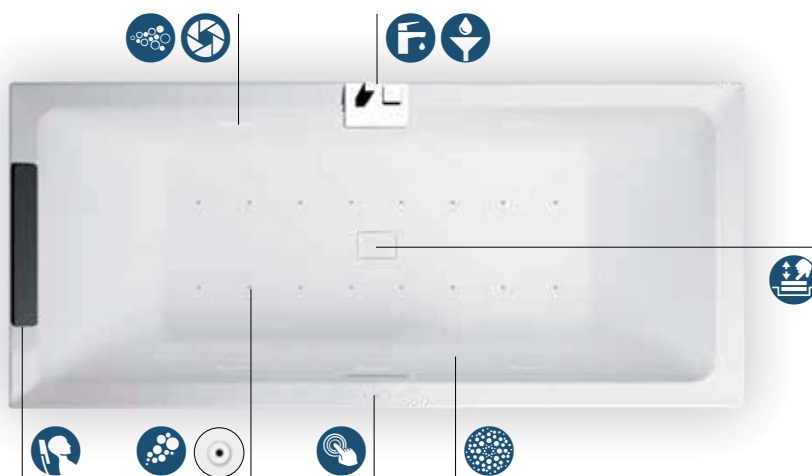

## DIVINA | FUNZIONI E DOTAZIONI (disponibili a seconda dell'allestimento)

**Massaggio Airpool (16 jets)** a getto d'aria con accensione manuale on/off. Per una **efficace stimolazione cellulare**.

**Massaggio corpo Whirlpool (6 jets)** aria/acqua con regolazione di tempo e intensità manuale o automatica. Per soddisfare qualsiasi esigenza di benessere.